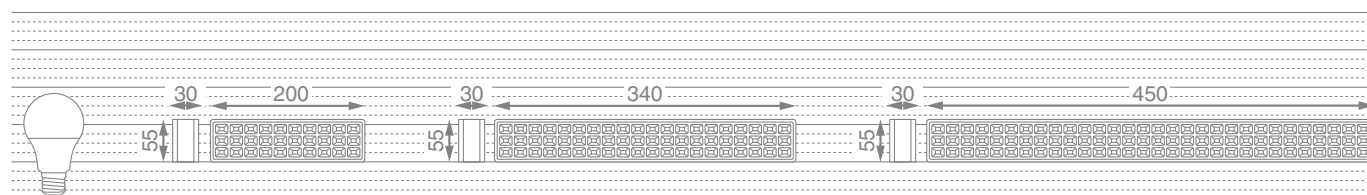

Batería Litio 2200mA

Luz de Emergencia

IEC 60598-1:2014
IEC 60598-2-22:2008

30 LED

60 LED

90 LED

	MODO ALTO	MODO BAJO
30 LED	6Hs / 100lm	8Hs / 50lm
60 LED	5Hs / 200lm	9Hs / 100lm
90 LED	4Hs / 350lm	6Hs / 150lm

ADVERTENCIA: No invertir la polaridad de la batería - Accesorios de fijación incluidos

MACROLED®

Potencia	1.6W máx.	3.2W máx.	5.3W máx.
Modelo	EML-30	EML-60	EML-90
Batería	Litio x1 3.7V 1.8Ah	Litio 2x 3.7V 1.8Ah	Litio 2x 3.7V 2.2Ah
Tiempo de Carga	24 Hs	24 Hs	24 Hs
Tensión	AC100-240V	AC100-240V	AC100-240V
Frecuencia	50-60Hz	50-60Hz	50-60Hz
Tipo de Alumbrado	No Permanente	No Permanente	No Permanente
Protección	IP20	IP20	IP20
Función Dimeable	No	No	No
Prestaciones	Ignífugo y Antiexplosivo	Ignífugo y Antiexplosivo	Ignífugo y Antiexplosivo
Material del Cuerpo	ABS	ABS	ABS
LED SMD	2835 - 30pcs	2835 - 60pcs	2835 - 90pcs
Tamaño Lámpara	200x55x30mm	340x55x30mm	450x55x30mm
Peso Lámpara	220 gr	370 gr	470 gr
Medidas Master	32x27x13,5cm	40,5x15,2x21cm	54,5x19,5x15cm
Cantidad x Master	20 pcs	10 pcs	10 pcs

4.1 SDCM

X= 0.313
Y= 0.337

F6500

Batería de Litio Recargable

Modelo	BL-3.7-1.8	BL-3.7-2.2
Tensión	3.7V	3.7V
Corriente	1800mA	2200mA
Batería	Tamaño 65x18 mm	65x18 mm
	Peso 42 gr	42 gr
Master	x100pcs 220x120x155 mm	220x120x155 mm
	x600pcs 372x320x228 mm	372x320x228 mm
Código	x1 7428325570542	7428325570559
	x10 7428325570573	7428325570580
	x100 74283255705424	74283255705592
	x600 74283255705738	74283255705806